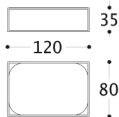

PASKAL 1

tavolino/small table/table/Couchtisch
elementi/elements/éléments/Elemente

Cod. Base nero opaco/matt black/noir matt/matt Schwarz B1
Cod. Base cromata/chromed/chromeé/chrom: B2

1PK1TAVQB1
1PK1TAVQB2