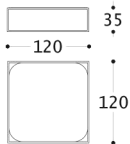

PASKAL 1

tavolino/small table/table/Couchtisch
elementi/elements/éléments/Elemente

Cod. Base nero opaco/matt black/noir matt/matt Schwarz B1
Cod. Base cromata/chromed/chromeé/chrom: B2

1PK1TAVQB1
1PK1TAVQB2