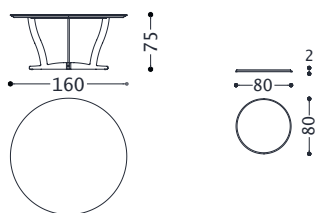

1BOGTPR10

1BOGLS

1BOGTPR2