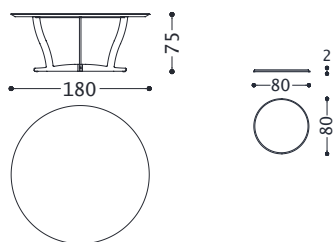

tavolo da pranzo/dining table **Bogart**

elementi/elements

designed by Castello Lagravinese

Struttura: in metallo.
Top: in marmo.
Sottopiano: laccato opaco.

Structure: in metal.
Top: in marble.
Under Top: matt lacquered.