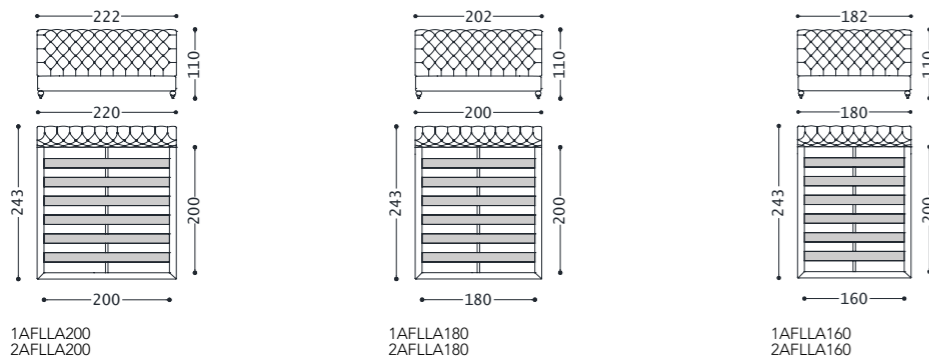

ALFRED letto/bed/lit/Bett

designed and dressed by Castello Lagravinese Studio

Cod. Tessuto/fabric/tissu/Stoff: 1
Cod. Pelle/leather/cuir/Leder: 2

CON DOGHE/WITH SLATS/À LATTES/MIT LATTENROST

1AFLLA200
2AFLLA200

1AFLLA180
2AFLLA180

1AFLLA160
2AFLLA160

SENZA DOGHE/WITHOUT SLATS/SANS LATTES/OHNE LATTENROST

1AFLLA200B
2AFLLA200B

1AFLLA180B
2AFLLA180B

1AFLLA160B
2AFLLA160B

CON ALZATA FACILITATA/EASY LIFT MECHANISM/MÉCANISME DE SOULÈVEMENT FACILITÉ/MECHANISMUS DER DAS ANHEBEN ERLEICHTERT

1AFLLA200AF
2AFLLA200AF

1AFLLA180AF
2AFLLA180AF

1AFLLA160AF
2AFLLA160AF

COMPOSIZIONI/COMPOSITIONS/KOMPOSITIONEN

01AFLC1
(1AFLLA200 - 1AFLCL200)

01AFLC2
(1AFLLA180 - 1AFLCL180)

01AFLC3
(1AFLLA160 - 1AFLCL160)