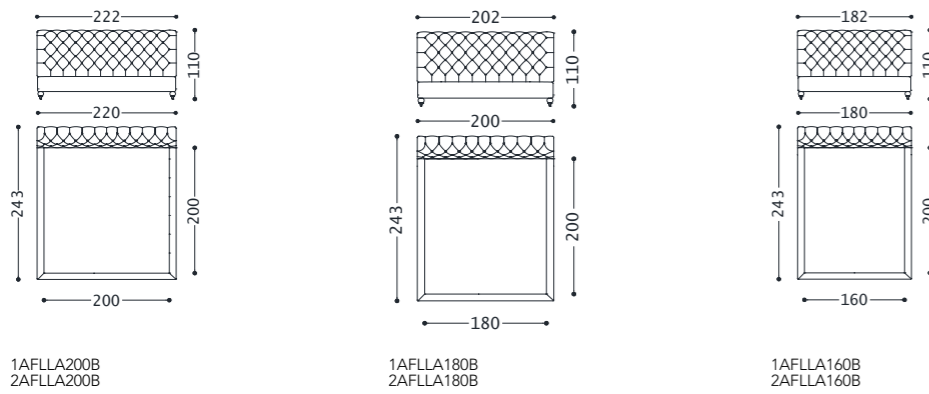

ALFRED letto/bed/lit/Bett

designed and dressed by Castello Lagravinese Studio

Cod. Tessuto/fabric/tissu/Stoff: 1
Cod. Pelle/leather/cuir/Leder: 2

CON DOGHE/WITH SLATS/À LATTES/MIT LATTENROST

1AFLLA200
2AFLLA200

1AFLLA180
2AFLLA180

1AFLLA160
2AFLLA160

SENZA DOGHE/WITHOUT SLATS/SANS LATTES/OHNE LATTENROST

1AFLLA200B
2AFLLA200B

1AFLLA180B
2AFLLA180B

1AFLLA160B
2AFLLA160B

CON ALZATA FACILITATA/EASY LIFT MECHANISM/MÉCANISME DE SOULÈVEMENT FACILITÉ/MECHANISMUS DER DAS ANHEBEN ERLEICHTERT

1AFLLA200AF
2AFLLA200AF

1AFLLA180AF
2AFLLA180AF

1AFLLA160AF
2AFLLA160AF

COMPOSIZIONI/COMPOSITIONS/KOMPOSITIONEN

01AFLC1
(1AFLLA200 - 1AFLCL200)

01AFLC2
(1AFLLA180 - 1AFLCL180)

01AFLC3
(1AFLLA160 - 1AFLCL160)