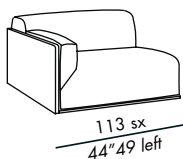

terminale / end unit SB 113

terminale / end unit 113

angolo / corner

pouf 90

BACON DEEP

2013

- elementi componibili - profondità 113 -
- cuscini sfoderabili
- struttura: pannelli in legno con rivestimento in tessuto o pelle sfoderabile
- staffe in metallo per fissaggio degli elementi
- cuscino seduta in poliuretano a densità differenziate con schiuma viscoelastica e piuma
- cuscino schienale in poliuretano e piuma supportata
- piedini in legno tinto nero