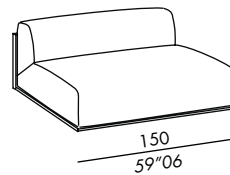

version kuoiio

- structure: panneaux en bois et revêtement en cuoiio

versión kuoiio

- estructura: paneles de madera tapizados en cuoiio

elemento / unit 90

elemento / unit 110

elemento / unit 150

terminale / end unit SB 93

terminale / end unit 93

terminale / end unit SB 113

terminale / end unit 113

terminale / end unit 153

angolo / corner

chaise longue

pouf 90110

pouf 110