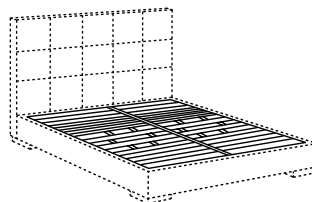

misure speciali:
lunghezza letto max 220 cm (vano interno)
rete élite fissa - max 210 cm
sommier a molle max 220 cm

special sizes:
bed max length 220 (inner size)
fix élite slatted base - max length 210 cm
spring base max length 220 cm

Sondermaß:
Länge des Bettes max. 220 cm (Innenmaß)
Fix Elite Lattenrost - max 210 cm
Spring base max 220 cm

mésures spéciales:
longueur maximum 220 cm (espace interne)
sommier élite fixe - max 210 cm
sommier métallique max 220 cm

medidas especiales:
largo cama max 220 cm (espacio interior)
sommier élite fija - máximo largo de 210 cm
sommier de muelles máximo de 220 cm

piano ortopedico
orthopaedic base

rete élite
élite slatted base