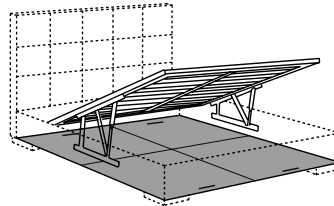

medidas especiales:
largo cama max 220 cm (espacio interior)
sommier élite fija - máximo largo de 210 cm
sommier de muelles máximo de 220 cm

piano ortopedico
orthopaedic base

rete élite
élite slatted base

rete élite MM
élite MM slatted base

rete élite ME
élite ME slatted base

sommier a molle
spring bases

storage box
profondità - depth cm. 18 - 7"09

BARDÒ

2004

170 x 215 (materasso - mattress 160x200)

letto imbottito (senza piani letto) - *upholstered bed (without bed base)*

piani ortopedici - *orthopaedic bases*

2x 79x200 / 2x 31"10x78"74 (coppia - pair)

rete élite - *élite slatted base*

1x 157x200 / 1x 61"81x78"74

reti élite sdoppiate - *single élite slatted bases*

2x 79x200 / 2x 31"10x78"74 (coppia - pair)