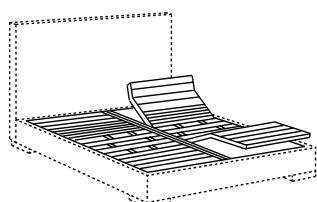

rete elite ME
elite ME slatted base