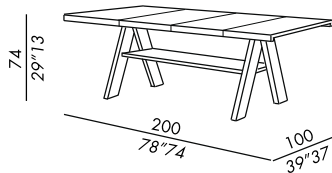

joi tavolo pranzo / dining table TP-100200