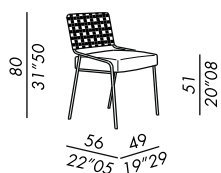

tai sedia / chair

water proof cover

cappe protettive realizzate con tessuto tecnico, su misura per ogni prodotto, sono totalmente impermeabili e consentono di proteggere i mobili dagli agenti atmosferici
covers are custom made for each product in a waterproof fabric, protecting items from weather
Die Bezüge schützen die Möbel, sind aus technischem Stoff nach Produktmaß und Wasser abstoßend.
réalisées en tissu technique sur mesure pour chaque produit, ils sont complètement imperméable et permettent de protéger les meubles contre les agents atmosphériques
realizadas con tejido técnico, de medida para cada producto, son completamente impermeables y permiten de proteger los muebles contra los agentes atmosféricos