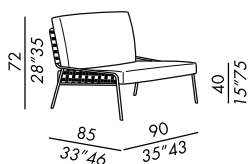

zoe poltrona / small armchair

water proof cover

cappe protettive realizzate con tessuto tecnico, su misura per ogni prodotto, sono totalmente impermeabili e consentono di proteggere i mobili dagli agenti atmosferici
covers are custom made for each product in a waterproof fabric, protecting items from weather

Die Bezüge schützen die Möbel, sind aus technischem Stoff nach Produktmaß und Wasser abstoßend.

réalisées en tissu technique sur mesure pour chaque produit, ils sont complètement imperméable et permettent de protéger les meubles contre les agents atmosphériques
realizadas con tejido técnico, de medida para cada producto, son completamente impermeables y permiten de proteger los muebles contra los agentes atmosféricos