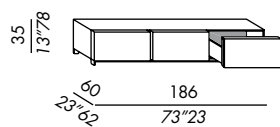

finiture: vedi campionario

- independent or stackable storage units that can be disassembled
- chest 35 with 3 drawers
- sideboard 65 with 3 shelves
- cabinet 185 with 9 shelves
- cabinet 185 with 5 shelves and 2 hangers
- wooden structure
- metal base, metal finish
- finishes: stained oak veneer matt or glossy lacquer

finishes: see sample box

- zerlegbare Container - auch übereinander legbar
- Schubladenkasten 35 mit 3 Schubladen
- Anrichte 65 mit 3 Fachboden
- Schrank 185 mit 9 Fachboden
- Kleiderschrank 185 mit 5 Fachboden und 2 Kleiderstangen
- Holzgestell
- Sockel aus transparentem lackiertem Metall
- Ausführungen: Eiche Furnier gebeizt Lack matt oder Hochglanz

Ausführungen: siehe Musterbox

- meubles de rangement démontables et superposables
- bloc tiroir 35 avec 3 tiroirs
- buffet 65 avec 3 étagères
- dressoir 185 avec 9 étagères
- garde-robe 185 avec 5 étagères et 2 barres porte-manteau
- structure en bois
- base en métal verni
- finitions: placage de chêne teinté laque mate ou brillante

finitions: voir boîte d'échantillons

- contenedores desmontables - pueden también ser superpuestos
- cajonera 35 con 3 cajones
- aparador 65 con 3 estantes
- mueble 185 con 9 estantes
- ropero 185 con 5 estantes y 2 percheros
- estructura de madera
- base en metal barnizado metal
- acabados: enchapado en roble teñido lacado mate o brillo

acabados: véase el muestrario

cassettera / chest of drawers 35