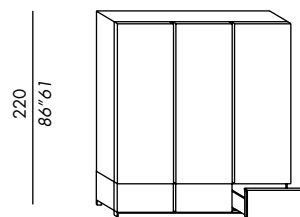

1 - cassetiera / chest of drawers 35
1 - madia / cabinet 185