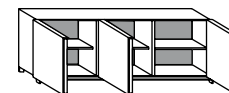

Ausführungen: siehe Musterbox

- meubles de rangement démontables et superposables
- bloc tiroir 35 avec 3 tiroirs
- buffet 65 avec 3 étagères
- dressoir 185 avec 9 étagères
- garde-robe 185 avec 5 étagères et 2 barres porte-manteau
- structure en bois
- base en métal verni
- finitions: placage de chêne teinté laque mate ou brillante

finitions: voir boîte d'échantillons

- contenedores desmontables - pueden también ser superpuestos
- cajonera 35 con 3 cajones
- aparador 65 con 3 estantes
- mueble 185 con 9 estantes
- ropero 185 con 5 estantes y 2 percheros
- estructura de madera
- base en metal barnizado metal
- acabados: enchapado en roble teñido lacado mate o brillo

acabados: véase el muestrario

cassettera / chest of drawers 35

credenza / sideboard 65

madia / cabinet 185

guardaroba / wardrobe 185

BOLK

esempi di composizioni / sketches of configurations

2 - cassetiere / chests of drawers 35