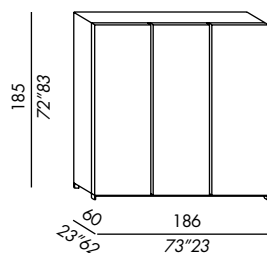

madia / cabinet 185