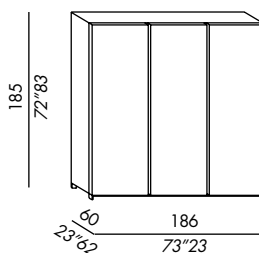

finitions: voir boîte d'échantillons

- contenedores desmontables - pueden también ser superpuestos
- cajonera 35 con 3 cajones
- aparador 65 con 3 estantes
- mueble 185 con 9 estantes
- ropero 185 con 5 estantes y 2 percheros
- estructura de madera
- base en metal barnizado metal
- acabados: enchapado en roble teñido lacado mate o brillo

acabados: véase el muestrario

cassettera / chest of drawers 35

credenza / sideboard 65

madia / cabinet 185

guardaroba / wardrobe 185

BOLK

esempi di composizioni / sketches of configurations

2 - cassetiere / chests of drawers 35