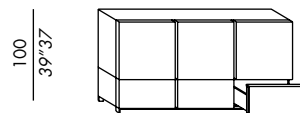

Ausführungen: siehe Musterbox

- meubles de rangement démontables et superposables
- bloc tiroir 35 avec 3 tiroirs
- buffet 65 avec 3 étagères
- dressoir 185 avec 9 étagères
- garde-robe 185 avec 5 étagères et 2 barres porte-manteau
- structure en bois
- base en métal verni
- finitions: placage de chêne teinté laque mate ou brillante

finitions: voir boîte d'échantillons

- contenedores desmontables - pueden también ser superpuestos
- cajonera 35 con 3 cajones
- aparador 65 con 3 estantes
- mueble 185 con 9 estantes
- ropero 185 con 5 estantes y 2 percheros
- estructura de madera
- base en metal barnizado metal
- acabados: enchapado en roble teñido lacado mate o brillo

acabados: véase el muestrario

cassettera / chest of drawers 35

credenza / sideboard 65

madia / cabinet 185

guardaroba / wardrobe 185

BOLK

esempi di composizioni / sketches of configurations

2 - cassetiere / chests of drawers 35