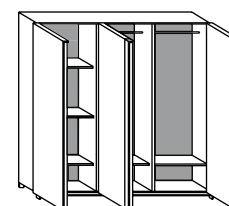

BOLK

2009

- contenitori smontabili anche sovrapponibili
- cassettera 35 con 3 cassetti
- credenza 65 con 3 ripiani
- madia 185 con 9 ripiani
- guardaroba 185 con 5 ripiani e 2 appendiabiti
- struttura in legno
- basamento in metallo verniciato metal
- finiture: impiallacciatura rovere tinto lacca opaca o lucida

Ausführungen: siehe Musterbox

- meubles de rangement démontables et superposables
- bloc tiroir 35 avec 3 tiroirs
- buffet 65 avec 3 étagères
- dressoir 185 avec 9 étagères
- garde-robe 185 avec 5 étagères et 2 barres porte-manteau
- structure en bois
- base en métal verni
- finitions: placage de chêne teinté laque mate ou brillante

finitions: voir boîte d'échantillons

- contenedores desmontables - pueden también ser superpuestos
- cajonera 35 con 3 cajones
- aparador 65 con 3 estantes
- mueble 185 con 9 estantes
- ropero 185 con 5 estantes y 2 percheros
- estructura de madera
- base en metal barnizado metal
- acabados: enchapado en roble teñido lacado mate o brillo

acabados: véase el muestrario

cassettera / chest of drawers 35

credenza / sideboard 65

madia / cabinet 185

guardaroba / wardrobe 185

BOLK

esempi di composizioni / sketches of configurations

2 - cassetiere / chests of drawers 35