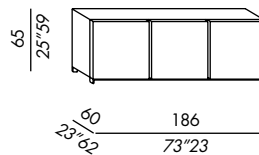

credenza / sideboard 65