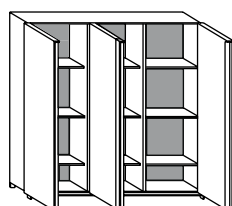

Ausführungen: siehe Musterbox

- meubles de rangement démontables et superposables
- bloc tiroir 35 avec 3 tiroirs
- buffet 65 avec 3 étagères
- dressoir 185 avec 9 étagères
- garde-robe 185 avec 5 étagères et 2 barres porte-manteau
- structure en bois
- base en métal verni
- finitions: placage de chêne teinté laque mate ou brillante

finitions: voir boîte d'échantillons

- contenedores desmontables - pueden también ser superpuestos
- cajonera 35 con 3 cajones
- aparador 65 con 3 estantes
- mueble 185 con 9 estantes
- ropero 185 con 5 estantes y 2 percheros
- estructura de madera
- base en metal barnizado metal
- acabados: enchapado en roble teñido lacado mate o brillo

acabados: véase el muestrario

cassettera / chest of drawers 35

credenza / sideboard 65

madia / cabinet 185

guardaroba / wardrobe 185

BOLK

esempi di composizioni / sketches of configurations

2 - cassetiere / chests of drawers 35