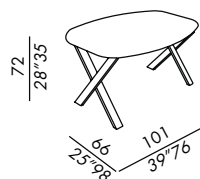

scrittoio / writing desk