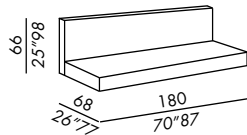

retro letto / headboard 180

basamento lacca opaca + schienale lacca opaca
matt lacquer base + matt backrest