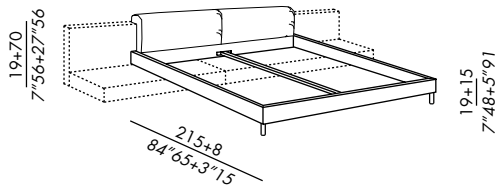

rete élite
élite slatted base