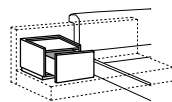

comodino sospeso / single drawer hanging through