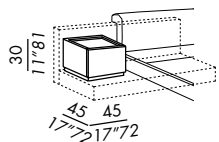

Ausführungen: siehe Musterbox

- accessoires pour programme lit modulable
- **chevet** un tiroir - finitions: placage chêne teinté - laque mate
- **chevet suspendu** - tiroir avec étrier de montage en métal verni mat black - finitions: placage chêne teinté laque mate ou brillante
- **plateau rond/oval suspendu** avec étrier de montage en métal verni mat black - finitions: placage chêne teinté laque mate ou brillante marbre MR1 ou MR2
- **plateau horizontal** - finitions: placage chêne teinté - cuir sellier - marbre MR1 ou MR2
- **pocket cliff** - finitions: cuir sellier

finitions: voir nos échantillons

- accesorios
- **cajón de apoyo** - acabados: enchapado en roble teñido - lacado mate
- **cajón colgante** con soporte en metal barnizado black mate - acabados: enchapado en roble teñido lacado mate o brillo
- **sobre redondo/oval colgante** con soporte en metal barnizado black arnte - acabados: enchapado en roble teñido lacado mate o brillo mármol MR1 o MR2
- **sobre horizontal** - acabados: enchapado en roble teñido - cuero - mármol MR1 o MR2
- **pocket cliff** - acabados: cuero

acabados: vease el muestrario

comodino / lying single drawer