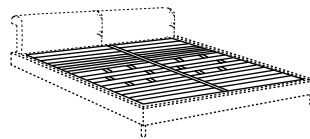

rete élite
élite slatted base