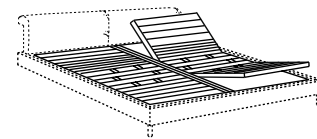

rete élite MM
élite MM slatted base

110 x 215 (materasso - mattress 100x200)

letto imbottito (senza piani letto) - upholstered bed (without bed base)

rete élite - élite slatted base

1x 97x200 / 1x 38"19x78"74

reti élite MM - single élite slatted bases MM

1x 99x200 / 1x 38"98x78"74

170 x 215 (materasso - mattress 160x200)

letto imbottito (senza piani letto) - upholstered bed (without bed base)

rete élite - élite slatted base

1x 157x200 / 1x 61"81x78"74

reti élite MM - single élite slatted bases MM

2x 79x200 / 2x 31"10x78"74 (coppia - pair)

reti élite sdoppiate - single élite slatted bases

2x 79x200 / 2x 31"10x78"74 (coppia - pair)

210 x 215 (materasso - mattress 200x200)

letto imbottito (senza piani letto) - upholstered bed (without bed base)

rete élite - élite slatted base

1x 197x200 / 1x 77"56x78"74

reti élite MM - single élite slatted bases MM

2x 99x200 / 2x 38"98x78"74 (coppia - pair)

reti élite sdoppiate - single élite slatted bases

2x 99x200 / 2x 38"98x78"74 (coppia - pair)

150 x 215 (materasso - mattress 140x200)

letto imbottito (senza piani letto) - upholstered bed (without bed base)

rete élite - élite slatted base

1x 137x200 / 1x 53"94x78"74

190 x 215 (materasso - mattress 180x200)

letto imbottito (senza piani letto) - upholstered bed (without bed base)

rete élite - élite slatted base

1x 177x200 / 1x 69"69x78"74

reti élite MM - single élite slatted bases MM

2x 89x200 / 2x 35"04x78"74 (coppia - pair)

reti élite sdoppiate - single élite slatted bases

2x 89x200 / 2x 35"04x78"74 (coppia - pair)

CLIFF - US 2018

twin - 110x205 / 44"x81" (materasso - mattress 100x190)

letto imbottito (senza piani letto) - upholstered bed (without bed base)

rete élite (prezzo su richiesta) - slatted base (price on request)

queen - 163x218 / 64"x86" (materasso - mattress 153x203)

letto imbottito (senza piani letto) - upholstered bed (without bed base)

rete élite - élite slatted base

1x 150x200 / 1x 59"x79"

ca king - 193x228 / 76"x90" (materasso - mattress 183x213)

letto imbottito (senza piani letto) - upholstered bed (without bed base)

rete élite (prezzo su richiesta) - slatted base (price on request)

king - 203x218 / 80"x86" (materasso - mattress 193x203)

letto imbottito (senza piani letto) - upholstered bed (without bed base)

rete élite - élite slatted base

1x 190x200 / 1x 75"x79"