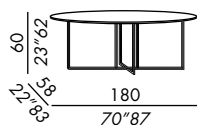

console OVALE