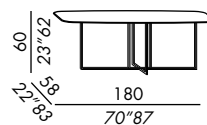

console BISCUIT