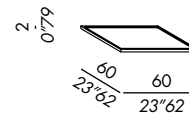

finitions: voir boîte d'échantillons

- bandejas
- estructura de madera
- acabados:
enchapado en roble teñido black - light - almond
laca mate o brillo

acabados: véase el muestrario

vassoio / tray 35

vassoio / tray 45