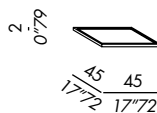

finitions: voir boîte d'échantillons

- bandejas
- estructura de madera
- acabados:
enchapado en roble teñido black - light - almond
laca mate o brillo

acabados: véase el muestrario

vassoio / tray 35

vassoio / tray 45