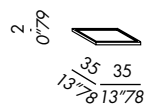

finitions: voir boîte d'échantillons

- bandejas
- estructura de madera
- acabados:
enchapado en roble teñido black - light - almond
laca mate o brillo

acabados: véase el muestrario

vassoio / tray 35

vassoio / tray 45