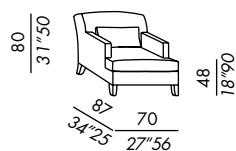

poltrona / armchair