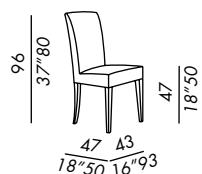

sedia / chair UNO