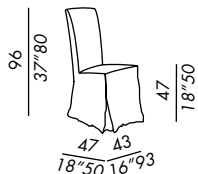

sedia / chair DUE