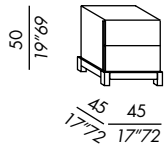

comodino / night table 45-C

due cassetti - two drawers - zwei Schubladen - deux tiroirs - dos cajones