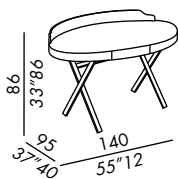

scrittoio / writing desk