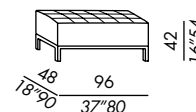

FARRELL

2010

- poltroncina - divani sfoderabili
- fissi per pouf e versione in pelle
- struttura in legno
- imbottitura in poliuretano indeformabile
- basamento in metallo verniciato nero opaco

- small armchair - sofas with removable cover
- fixed cover for leather version and for pouf
- wooden frame
- non deformable polyurethane padding
- metal base, black matt varnished

- Abziehbare Kleiner Sessel - Sofas
- fester Bezug bei Hocker und Leder
- Holzgestell
- Polsterung aus unverformbaren PU-Schäumen
- Gestell aus Metall matt schwarz lackiert

- petit fauteuil - canapés déhoussables
- fixes pour version en cuir et pouf
- structure en bois
- rembourrage en polyuréthane indéformable
- base en métal verni noir mate

- pequeña butaca - sofás desenfundables
- revestimiento fijo para versión en piel y para pouf
- estructura de madera
- relleno en poliuretano indeformable
- base en metal barnizado negro mate

pouf 100