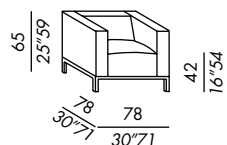

poltroncina / small armchair