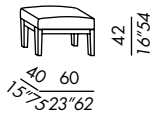

FORREST

2010

· poltroncine - bergère - pouf - panchetta

· small armchairs - bergère - ottoman - small bench

· kleinen Sesseln - Bergere - Hocker - kleine Bank

· petit fauteuils - bergère - pouf - banquette

· pequeñas butacas - bergère - pouf - banqueta

WOOD

- struttura in legno di rovere tinto black - light - almond
- schienale in giunco tinto black - light - almond
- cuscino seduta e pouf sfoderabili in poliuretano e piuma supportata
- cuscino schienale sfoderabile in 100% piuma supportata

SOFT

- struttura in legno rivestita in tessuto o pelle - non sfoderabile
- cuscino seduta sfoderabile in 100% piuma supportata
- cuscino schienale sfoderabile in 100% piuma supportata
- appoggiategni sfoderabile per bergère e love seat in piuma supportata

WOOD

- black - light - almond stained oak frame
- back in black - light - almond stained cane
- cushion for seat and ottoman in polyurethane and reinforced feathers with removable covers
- back cushion with removable cover 100% reinforced feathers

SOFT

- wooden frame completely covered with fabric or leather with fixed cover
- seat cushion with removable cover 100% reinforced feathers
- back cushion with removable cover 100% reinforced feathers
- lumbar cushions with removable cover for bergère and love seat in reinforced feathers

WOOD

- Eiche Holzgestell black - light - almond gebeizt
- Rücken aus Binsen black - light - almond gebeizt
- Abziehbare Sitzkissen und Hocker aus unverformbaren PU-Schäumen und Polsterdaunen
- abziehbares Rückenkissen 100% aus Polsterdaunen

SOFT

- fest mit Stoff oder Leder bezogenes Holzgestell und FüÙe
- abziehbares Sitzkissen 100% aus Polsterdaunen
- abziehbares Rückenkissen 100% aus Polsterdaunen
- abziehbares Nierenkissen für Bergère und Love Seat 100% aus Polsterdaunen

WOOD