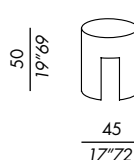

finitions: voir boîte d'échantillons

- mesitas
- estructura de madera
- acabados:
enchapado en roble teñido
lacado mate o brillo
resina
revestido en cuero

acabados: véase el muestrario

tavolo basso / low table 35

tavolo basso / low table 35
versione in cuoio
saddle leather

tavolo basso / low table 45

tavolo basso / low table 45
versione in cuoio
saddle leather

tavolo basso / low table 60

tavolo basso / low table 60
versione in cuoio
saddle leather