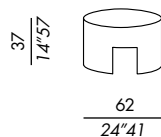

finitions: voir boîte d'échantillons

- mesitas
- estructura de madera
- acabados:
enchapado en roble teñido
lacado mate o brillo
resina
revestido en cuero

acabados: véase el muestrario

tavolo basso / low table 35

tavolo basso / low table 35
versione in cuoio
saddle leather

tavolo basso / low table 45

tavolo basso / low table 45
versione in cuoio
saddle leather

tavolo basso / low table 60

tavolo basso / low table 60
versione in cuoio
saddle leather