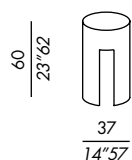

finishes: see sample box

- Beistelltische
- Holzgestell
- Ausführungen:
Eiche Furnier gebeizt
Lack matt oder Hochglanz
Harz
Kernleder

Ausführungen: siehe Musterbox

- tables basses
- structure en bois
- finitions:
placage de chêne teinté
laque mate ou brillante
résine
cuir

finitions: voir boîte d'échantillons

- mesitas
- estructura de madera
- acabados:
enchapado en roble teñido
lacado mate o brillo
resina
revestido en cuero

acabados: véase el muestrario

tavolo basso / low table 35