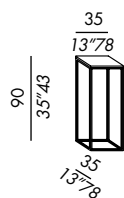

stand
un ripiano - one shelf - eine Holzplatte
une étagère - un estante