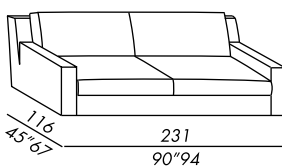

HECTOR

2017

- divani sfoderabili con profilo in tinta
- fissi per versione in pelle
- struttura in legno
- imbottitura in poliuretano indeformabile
- piedini neri in ABS
- cuscino seduta in poliuretano e piuma supportata
- cuscino schienale in piuma supportata
- appoggiareni - optional - in piuma supportata

- sofas with removable covers and piping in the same fabric/colour
- fixed cover for leather version
- wooden frame
- non-deformable polyurethane padding
- black ABS feet
- seat cushion in polyurethane and reinforced feathers
- back cushion in reinforced feathers
- lumbar cushions - optional - in reinforced feathers

- abziehbare Sofas mit Keder in selben Stoff und Farbe
- Fester Lederbezug
- Holzgestell
- Polsterung aus unverformbarem PU-Schäumen
- ABS schwarze FüÙe
- Sitzkissen aus Poliurethanschaum und verstärkter Feder
- Rückenkissen in Polsterdaune
- Nierenkissen optional in Polsterdaune

- canapé déhoussables avec profil dans le même coloris
- revêtements fixes pour version en cuir
- structure en bois
- rembourrage en polyuréthane indéformable
- pieds noirs en ABS
- coussin assise en polyuréthane et plumes renforcées
- coussin dossier en plumes renforcées
- cale-reins - optionnel - en plumes renforcées

- sofás desenfundables con vivo en misma tela y color
- revestimiento fijo para versión en piel
- estructura de madera
- relleno en poliuretano indeformable
- patas negras en ABS
- cojín asiento en poliuretano y pluma soportada
- cojín respaldo en pluma soportada
- riñonera - opcional - en pluma soportada

rivestimenti lavabili solo a secco

dry cleaning only

Nur Trockenreinigung

pour les housses seulement nettoyage au sec

se aconseja sólo limpiar en seco

si consigliamo tessuti materici o pelle

textured fabrics or leather are recommended