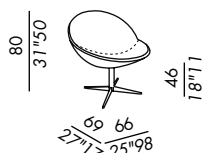

JO poltroncina / small armchair
base girevole
swivel base
drehbares Gestell
base pivotante
base giratoria

JO poltroncina / small armchair
base fissa
fixed base
festes Gestell
base fixe
base fija