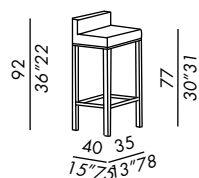

sgabello / stool 75