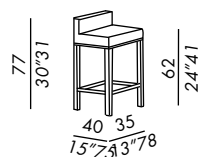

sgabello / stool 60