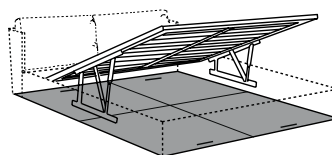

rete elite  
elite slatted base

rete elite MM  
elite MM slatted base

rete elite ME  
elite ME slatted base

sommier a molle  
spring bases

storage box  
profondità - depth cm.18 / 7''09

## 170 x 230 (materasso - mattress 160x200)

letto imbottito (senza piani letto) - *upholstered bed (without bed base)*

piani ortopedici - *orthopaedic bases*

2x 79x200 / 2x 31"10x78"74 ( coppia - pair )

rete élite - *élite slatted base*