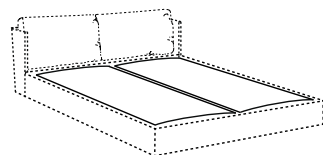

#### medidas especiales:

largo cama max 220 cm (espacio interior)  
somier elite fija - máximo largo de 210 cm  
somier de muelles máximo de 220 cm

2.5+35  
0''98+13''78

piano ortopedico  
orthopaedic base

rete elite  
elite slatted base

rete elite MM  
elite MM slatted base

rete elite ME  
elite ME slatted base

sommier a molle  
spring bases

storage box  
profondità - depth cm.18 / 7''09