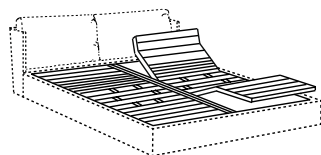

rete elite ME
elite ME slatted base