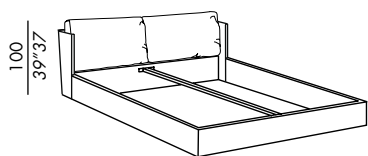

#### Sondermaß:

Länge des Bettes max. 220 cm (Innenmaß)  
Fix Elite Lattenrost - max 210 cm  
Spring base max 220 cm

- lit textile rembourré
- revêtement déhoussable
- sélection cuirs utilisables : bower - belem - tucson
- fixe pour version en cuir
- structure démontable en bois avec barre centrale en métal
- coussins tête de lit en polyuréthane expansé et fibre polyester
- bases de lits au choix avec supports réglables;
- pas pour version box et spring bases
- pieds en bois teinté black

#### medidas especiales:

largo cama max 220 cm (espacio interior)  
somier elite fija - máximo largo de 210 cm  
somier de muelles máximo de 220 cm

2.5+35  
0''98+13''78

piano ortopedico  
orthopaedic base