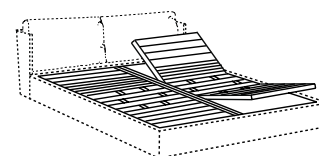

rete elite MM
elite MM slatted base