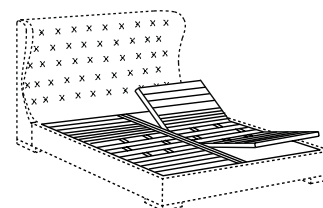

misure speciali:
lunghezza letto max 220 cm (vano interno)
rete elite fissa - max 210 cm
sommier a molle max 220 cm

special sizes:
bed max length 220 (inner size)
fix elite slatted base - max length 210 cm
spring base max length 220 cm

Sondermaß:
Länge des Bettes max. 220 cm (Innenmaß)
Fix Elite Lattenrost - max 210 cm
Spring base max 220 cm

mésures spéciales:
longueur maximum 220 cm (espace interne)
sommier elite fixe - max 210 cm
sommier métallique max 220 cm

medidas especiales:
largo cama max 220 cm (espacio interior)
somier elite fija - máximo largo de 210 cm
somier de muelles máximo de 220 cm

piano ortopedico
orthopaedic base

rete elite
elite slatted base