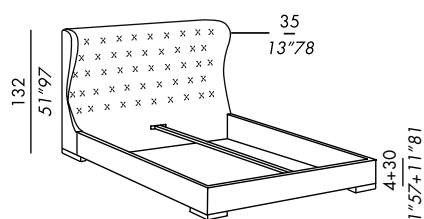

misure speciali:
lunghezza letto max 220 cm (vano interno)
rete elite fissa - max 210 cm
sommier a molle max 220 cm

special sizes:
bed max length 220 (inner size)
fix elite slatted base - max length 210 cm
spring base max length 220 cm

Sondermaß:
Länge des Bettes max. 220 cm (Innenmaß)
Fix Elite Lattenrost - max 210 cm
Spring base max 220 cm

mésures spéciales:
longueur maximum 220 cm (espace interne)
sommier elite fixe - max 210 cm
sommier métallique max 220 cm

medidas especiales:
largo cama max 220 cm (espacio interior)
somier elite fija - máximo largo de 210 cm
somier de muelles máximo de 220 cm

piano ortopedico
orthopaedic base

rete elite
elite slatted base