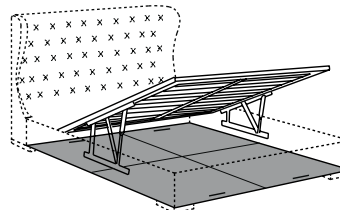

medidas especiales:
largo cama max 220 cm (espacio interior)
somier elite fija - máximo largo de 210 cm
somier de muelles máximo de 220 cm

piano ortopedico
orthopaedic base

rete elite
elite slatted base

rete elite MM
elite MM slatted base

rete elite ME
elite ME slatted base

sommier a molle
spring bases

storage box
profondità - depth cm. 18 - 7'09

LAUREN

2008

170 x 240 (materasso - mattress 160x200)

letto imbottito (senza piani letto) - *upholstered bed (without bed base)*

piani ortopedici - *orthopaedic bases*

2x 79x200 / 2x 31"10x78"74 (coppia - *pair*)

rete élite - *élite slatted base*

1x 157x200 / 1x 61"81x78"74

reti élite sdoppiate - *single élite slatted bases*

2x 79x200 / 2x 31"10x78"74 (coppia - *pair*)