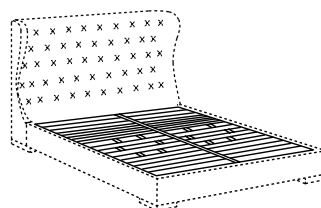

rete elite
elite slatted base