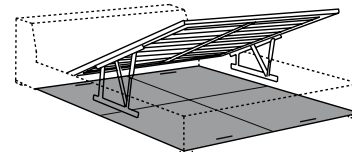

medidas especiales:
largo cama max 220 cm - ancho min 100 max 200 cm (espacio interior)
somier elite fija - máximo largo de 210 cm

piano ortopedico
orthopaedic base

rete elite
elite slatted base

rete elite MM
elite MM slatted base

rete elite ME
elite ME slatted base

storage box
profondità - depth cm. 12 - 4"72

LOUIS BED

2008

110 x 235 (materasso - mattress 100x200)

letto imbottito (senza piani letto) - *upholstered bed (without bed base)*

piani ortopedici - *orthopaedic bases*

1x 99x200 / 1x 38°98x78°74 (coppia - *pair*)

rete élite - *élite slatted base*

1x 97x200 / 1x 38°19x78°74

reti élite MM - *single élite slatted bases MM*

1x 99x200 / 1x 38°98x78°74 (coppia - *pair*)