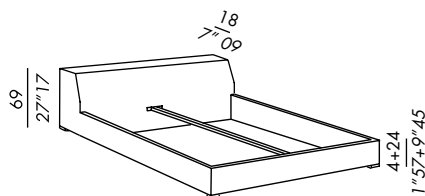

piano ortopedico
orthopaedic base