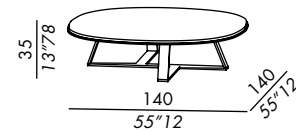

- tavoli bassi
- basamento in metallo:
  verniciato ottone bronzato
  laccato opaco black
- finiture sotto piano:
  verniciato ottone bronzato
  laccato opaco black
- finiture piani:
  lacca opaca o lucida
  marmo

finiture: vedi campionario

- low tables
- metal base:
  bronzed brass varnished
  matt black varnished
- finishes for the reverse side of the top:
  bronzed brass varnished
  matt black varnished
- finishes for tops:
  matt or glossy lacquer
  marbles

finishes: see sample box

- Beistelltische
- Ausführungen für Tischfuß:
  Metal varnished in der Farbe Messing
  bronziert
  Metall varnished matt black
- Ausführungen für Untertischplatte:
  varnished in der Farbe Messing bronziert
  varnished matt black
- Platte Ausführungen:
  Lack Matt oder Hochglanz
  Marmor

Ausführungen: siehe Musterbox

- tables basses
- base en métal:
  verni couleur laiton bronzé
  laque mate black
- finitions sous- plateau:
  verni couleur laiton bronzé
  laque mate black
- finitions pour plateaux:
  laque mate ou brillante
  marbre

finitions: voir boîte d'échantillons

- mesa de centro y mesitas
- base en metal:
  barnizado laton bronceado
  barnizado mate black
- acabado parte inferior del sobre:
  barnizado laton bronceado
  lacado mate black
- sobres:
  lacado mate o brillante
  mármol

acabados: véase muestrario

judd TB140