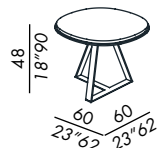

- tavoli bassi
- basamento in metallo:
  verniciato ottone bronzato
  laccato opaco black
- finiture sotto piano:
  verniciato ottone bronzato
  laccato opaco black
- finiture piani:
  lacca opaca o lucida
  marmo

finiture: vedi campionario

- low tables
- metal base:
  bronzed brass varnished
  matt black varnished
- finishes for the reverse side of the top:
  bronzed brass varnished
  matt black varnished
- finishes for tops:
  matt or glossy lacquer
  marbles

finishes: see sample box

- Beistelltische
- Ausführungen für Tischfuß:
  Metal varnished in der Farbe Messing
  bronziert
  Metall varnished matt black
- Ausführungen für Untertischplatte:
  varnished in der Farbe Messing bronziert
  varnished matt black
- Platte Ausführungen:
  Lack Matt oder Hochglanz
  Marmor

Ausführungen: siehe Musterbox

- tables basses
- base en métal:
  verni couleur laiton bronzé
  laque mate black
- finitions sous- plateau:
  verni couleur laiton bronzé
  laque mate black
- finitions pour plateaux:
  laque mate ou brillante
  marbre

finitions: voir boîte d'échantillons

- mesa de centro y mesitas
- base en metal:
  barnizado laton bronceado
  barnizado mate black
- acabado parte inferior del sobre:
  barnizado laton bronceado
  lacado mate black
- sobres:
  lacado mate o brillante
  mármol

acabados: véase muestrario

judd TB60