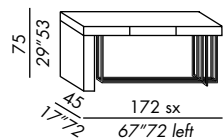

SHINE®

2016

- console con tre cassetti
- basamento in metallo verniciato ottone bronzato o opaco black
- finiture piano e franco:
- impiallacciatura rovere tinto black lacca opaca o lucida

finiture: vedi campionario

- console with three drawers
- metal base with a bronzed brass or matt black varnish
- finishes for the top and side: black stained oak veneer matt or glossy lacquer

finishes: see sample box

- Konsole mit drei Schubladen
- Metallgestell in den Ausführungen: varnished in der Farbe Messing bronziert varnished black
- Ausführungen der Platte und Seite: Eiche Furnier Farbe black Lack Matt oder Hochglanz

Ausführungen: siehe Musterbox

- console avec trois tiroirs
- base en métal verni couleur laiton bronzé ou mate black
- finitions pour plateau et côté: placage de chêne teinté black laque mate ou brillante

finitions: voir boîte d'échantillons

- consola con tres cajones
- base en metal barnizado latón bronceado o mate black
- acabados sobre y lado: enchapado en roble teñido lacado mate o brillante

acabados: véase muestrario

quincy