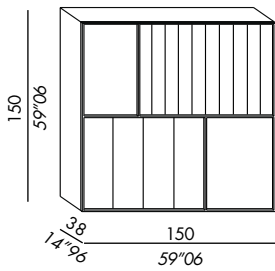

- pensile smontabile in legno sei ante
- completo di supporti per fissaggio a muro
- finiture struttura lacca opaca
- finiture ante:
  - A - specchio bronzato o lacca opaca
  - B - lacca lucida
- finiture struttura esterno + interno laccato opaco in tinta con le ante
- finiture inserti legno lacca opaca black o verniciati ottone bronzato
- basamento in metallo verniciato ottone bronzato o opaco black - optional

- wall unit that can be disassembled, in wood with six doors
- fittings for wall mounting included
- matt lacquer finish for the frame
- finishes for the doors:
  - A - bronzed mirror or matt lacquer
  - B - glossy lacquer
- finish for external and internal frame: matt lacquered in the colour chosen for the doors
- finish for the wooden inserts in black matt lacquer or bronzed brass lacquer
- metal base with a bronzed brass or matt black varnish - optional

- Demontierbares Hängeelement aus Holz mit 6 Türen Befestigungsbeschläge für Wandmontage
- Ausführungen Gestell Lack matt
- Ausführungen Türen:
  - A - bronzierter Spiegel oder Lack Matt
  - B - Lack Hochglanz
- Ausführung für Außen-und-Innengestell matt lackiert in der Farbe der Türen
- Ausführung Holzeinsätze Lack matt black oder varnished in der Farbe Messing bronziert
- Metallgestell in den Ausführungen: varnished in der Farbe Messing bronziert varnished black - optional

- cabinet mural démontable en bois avec six portes
- complet avec supports pour fixation au mur
- finitions structure en laque mate
- finitions pour les portes:
  - A - miroir bronzé ou laque mate
  - B - laque brillante
- finitions structure extérieure + intérieure laque mate même couleur que les portes
- finitions insertions en bois laque mate black ou verni couleur laiton bronzé
- base en métal verni couleur laiton bronzé ou mat black - optioneel