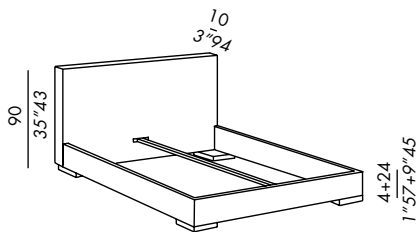

piano ortopedico
orthopaedic base