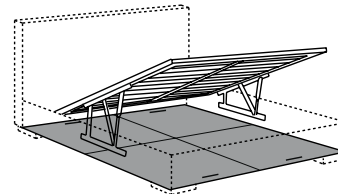

storage box
profondità - depth cm.12 - 4"72