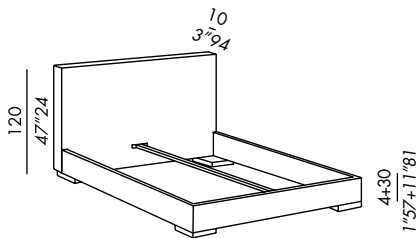

piano ortopedico
orthopaedic base

rete elite
elite slatted base

rete elite MM
elite MM slatted base