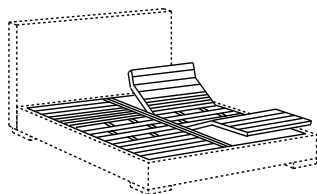

rete elite ME
elite ME slatted base