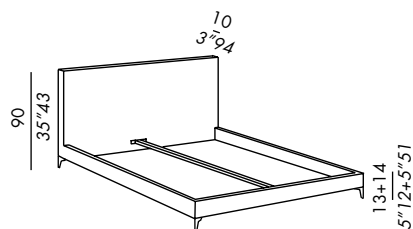

rete elite
elite slatted base