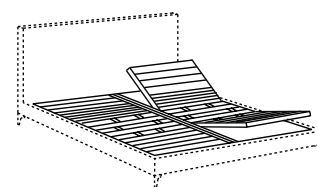

rete elite MM
elite MM slatted base