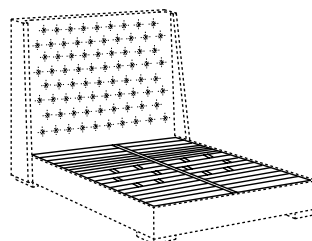

rete élite
élite slatted base