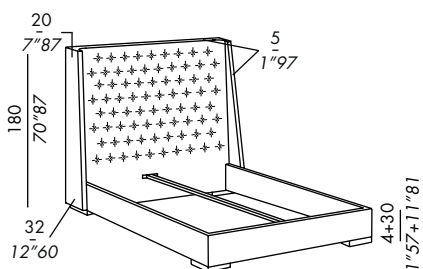

misure speciali:
lunghezza letto max 220 cm (vano interno)
rete élite fissa - max 210 cm
sommier a molle max 220 cm

special sizes:
bed max length 220 (inner size)
fix élite slatted base - max length 210 cm
spring base max length 220 cm

Sondermaß:
Länge des Bettes max. 220 cm (Innenmaß)
Fix Elite Lattenrost - max 210 cm
Spring base max 220 cm

mésures spéciales:
longueur maximum 220 cm (espace interne)
sommier élite fixe - max 210 cm
sommier métallique max 220 cm

medidas especiales:
largo cama max 220 cm (espacio interior)
sommier élite fija - máximo largo de 210 cm
sommier de muelles máximo de 220 cm

piano ortopedico
orthopaedic base

rete élite
élite slatted base