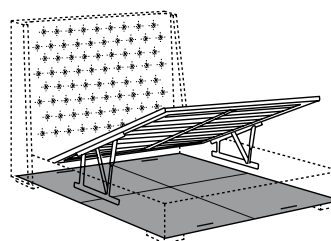

storage box
profondità - depth cm. 18 - 7 1/8