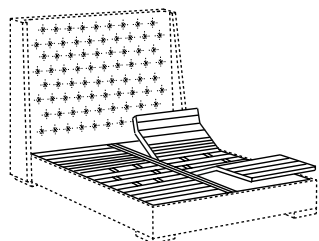

medidas especiales:
largo cama max 220 cm (espacio interior)
sommier élite fija - máximo largo de 210 cm
sommier de muelles máximo de 220 cm

piano ortopedico
orthopaedic base

rete élite
élite slatted base

rete élite MM
élite MM slatted base

rete élite ME
élite ME slatted base

sommier a molle
spring bases

storage box
profondità - depth cm. 18 - 7 1/8

TURMAN

2005

180 x 225 (materasso - mattress 160x200)

letto imbottito (senza piani letto) - *upholstered bed (without bed base)*