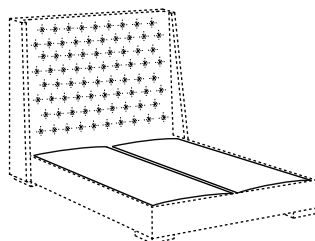

medidas especiales:
largo cama max 220 cm (espacio interior)
sommier élite fija - máximo largo de 210 cm
sommier de muelles máximo de 220 cm

piano ortopedico
orthopaedic base

rete élite
élite slatted base

rete élite MM
élite MM slatted base

rete élite ME
élite ME slatted base

sommier a molle
spring bases

storage box
profondità - depth cm. 18 - 7 1/8

TURMAN

2005

180 x 225 (materasso - mattress 160x200)

letto imbottito (senza piani letto) - *upholstered bed (without bed base)*

piani ortopedici - *orthopaedic bases*

2x 79x200 / 2x 31"10x78"74 (coppia - pair)

rete élite - *élite slatted base*

1x 157x200 / 1x 61"81x78"74

reti élite sdoppiate - *single élite slatted bases*

2x 79x200 / 2x 31"10x78"74 (coppia - pair)