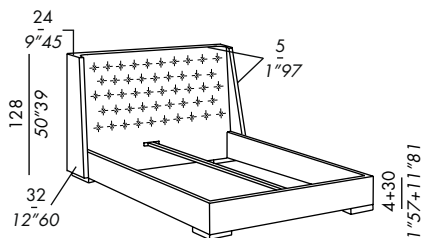

misure speciali:
 lunghezza letto max 220 cm (vano interno)
 rete élite fissa - max 210 cm
 sommier a molle max 220 cm

special sizes:
 bed max length 220 (inner size)
 fix élite slatted base - max length 210 cm
 spring base max length 220 cm

Sondermaß:
 Länge des Bettes max. 220 cm (Innenmaß)
 Fix Elite Lattenrost - max 210 cm
 Spring base max 220 cm

mésures spéciales:
 longueur maximum 220 cm (espace interne)
 sommier élite fixe - max 210 cm
 sommier métallique max 220 cm

medidas especiales:
 largo cama max 220 cm (espacio interior)
 somier élite fija - máximo largo de 210 cm
 somier de muelles máximo de 220 cm

piano ortopedico
orthopaedic base

rete élite
élite slatted base