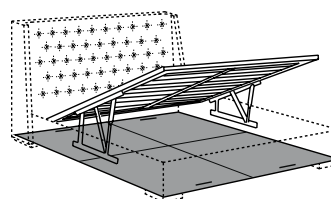

medidas especiales:
 largo cama max 220 cm (espacio interior)
 somier élite fija - máximo largo de 210 cm
 somier de muelles máximo de 220 cm

piano ortopedico
orthopaedic base

rete élite
élite slatted base

rete élite MM
élite MM slatted base

rete élite ME
élite ME slatted base

sommier a molle
spring bases

storage box
profondità - depth cm. 18 - 7"09

TURMAN LOW

2012

180 x 225 (materasso - mattress 160x200)

letto imbottito (senza piani letto) - *upholstered bed (without bed base)*

piani ortopedici - *orthopaedic bases*

2x 79x200 / 2x 31"10x78"74 (coppia - *pair*)

rete élite - *élite slatted base*

1x 157x200 / 1x 61"81x78"74

reti élite sdoppiate - *single élite slatted bases*

2x 79x200 / 2x 31"10x78"74 (coppia - *pair*)