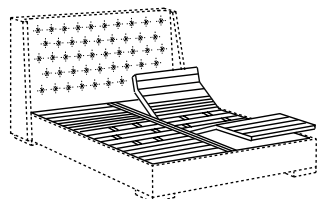

medidas especiales:
 largo cama max 220 cm (espacio interior)
 somier élite fija - máximo largo de 210 cm
 somier de muelles máximo de 220 cm

piano ortopedico
orthopaedic base

rete élite
élite slatted base

rete élite MM
élite MM slatted base

rete élite ME
élite ME slatted base

sommier a molle
spring bases

storage box
profondità - depth cm. 18 - 7"09

TURMAN LOW

2012

180 x 225 (materasso - mattress 160x200)

letto imbottito (senza piani letto) - *upholstered bed (without bed base)*