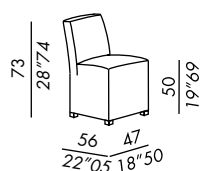

sedia / chair