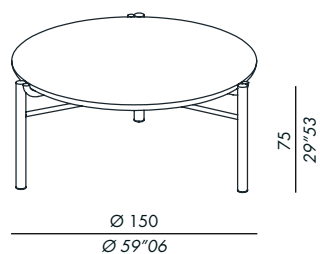

## seules dimensions

ne jamais soulever la table après avoir  
fixé le plateau à la base

- mesas comedor
- estructura en metal
- sobre de madera perfilado
- acabados estructura:  
lacado brillo
- accesorios en latón bronceado o platinum  
steel
- acabados sobres:  
lacado brillo

## únicas medidas

nunca levantar la mesa por el sobre una  
vez que esto está fijado a la base

tavolo pranzo / dining table 150R-TP