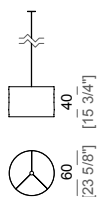

Wudù

design by Studio Arketipo 2013

Suspension: the Wudù lamps are available in the collection Camisia. They can be ordered in any quantity only in colours D/4677 and 4678. For all the other colours the minimum quantity per order is of 3 pieces or multiple of 3. The suspension is supplied with 2 m cable covered with linen and 1 energy saving lamp 53W.

Floor lamp - base: Emperador marble.

Floor lamp - stem: metal, finishes: micaceous brown stained, titanium or brass.

Floor lamp - lampshade: The Wudù lamps are available in the collection Camisia. The lamp is supplied with 1 energy saving lamp 53W.

Lampada a sospensione: le lampade sono realizzabili nella collezione Camisia. Il colore 4677-4678 non è soggetto a limitazioni di numero. Per tutte le altre varianti colore possiamo accettare solo ordini corrispondenti a multipli di tre. La lampada viene fornita di 2 m di cavo rivestito in lino grezzo e di una lampadina a basso consumo da 53W.

Lampada a terra - base: marmo Emperador.

Lampada a terra - struttura: metallo, finiture: marrone micaceo, ottone o titanio.

Lampada a terra - paralume: le lampade sono realizzabili nella collezione Camisia. La lampada viene fornita di una lampadina a basso consumo da 53W.

6501901

6502001