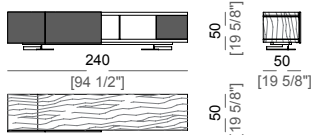

Sideboard Madia

63007