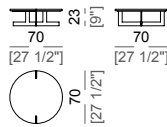

Struttura: metallo, finiture: titanio o black nickel oppure verniciato marrone micaceo.

Piano: marmo "Niveo white" o "Arabesque grey".

Piano inferiore console e servetto ø 50 cm: vetro temperato colore fumé.

Small table
Tavolino

5704101

Small table
Tavolino

5704102

Small table
Tavolino

5704103

Small table
Tavolino

5704104