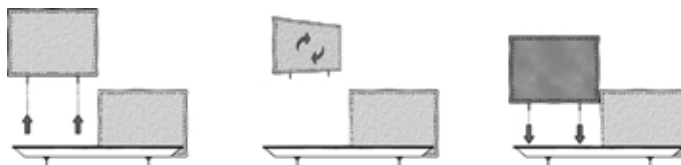

Attention: back cushions are reversible and they can be covered with different fabrics and/or leathers. The cover of the structure is always in the same fabric or leather of one side of the cushions. The grosgrain of the perimeter is in the same colour of the head cushion zip.

Struttura: metallo. Rete con doghe in legno.

Imbottitura fusto: poliuretano indeformabile (SR75 + D40 + D18) rivestito con Tomana 150gr e fodera di vellutino accoppiato 6mm.

Imbottitura cuscini testiera: tessuto esterno in Gabardina 30/20 bianco (100% cotone). Imbottitura miscela con 65% di piuma d'oca e 35% piuma d'anatra.

Altezze: 20 cm (piano rete), 30 cm (giroletto).

Piedi: metallo, finiture: marrone micaceo, titanio o ottone, h.19 cm.

Cerniere: disponibile nei colori: bianco (100), crema (101), senape (102), beige (103), verde (104), marrone (105), testa di moro (106), bordeaux (107), viola (108), grigio chiaro (109), grigio scuro (110), sabbia (111), grigio oliva (112), grigio ardesia (113), grigio azzurro (114) e acqua marina (115).

Attenzione: le cuscinate sono double-face e possono essere realizzate con tessuti e pelli differenti. Il rivestimento della struttura è sempre uguale ad un lato delle cuscinate. Il gros-grain del perimetro ha lo stesso colore della cerniera dei cuscini di testata.

L'immagine illustra la cuscinate double face

The picture shows the double-sided headboard cushions