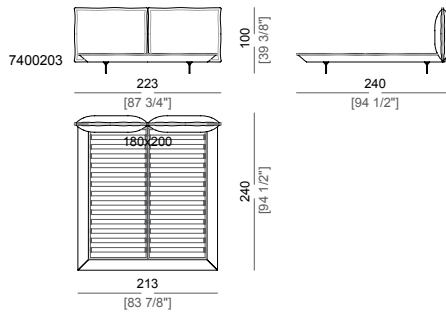

Head-cushions padding: outer side in 100% white Gabardine 30/20 cotton cover. Filling in 65% goose down and 35% duck down.

Height: 20 cm (slatted base), 30 cm (bedframe).

Feet: metal, finishes: micaceous brown, titanium or brass, h.19 cm.

Altezze: 20 cm (piano rete), 30 cm (giroletto).

Piedi: metallo, finiture: marrone micaceo, titanio o ottone, h.19 cm.

Cerniere: disponibile nei colori: bianco (100), crema (101), senape (102), beige (103), verde (104), marrone (105), testa di moro (106), bordeaux (107), viola (108), grigio chiaro (109), grigio scuro (110), sabbia (111), grigio oliva (112), grigio ardesia (113), grigio azzurro (114) e acqua marina (115).

L'immagine illustra la cuscinate double face

The picture shows the double-sided headboard cushions

Bed
Letto

Bed
Letto

Bed (US King Size)
Letto (US King Size)