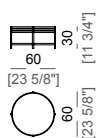

**Piano:** cristallo grigio "Europa" temperato.

**Small table**  
Tavolino

5700801  
5700805

**Small table**  
Tavolino

5700802  
5700806

**Small table**  
Tavolino

5700803  
5700807