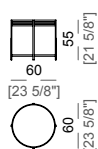

**Piano:** cristallo grigio "Europa" temperato.

**Small table**  
Tavolino

5700801  
5700805

**Small table**  
Tavolino

5700802  
5700806

**Small table**  
Tavolino

5700803  
5700807