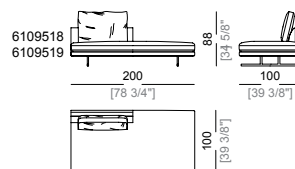

Central unit with right or left pouf
Centrale con pouf dx o sx