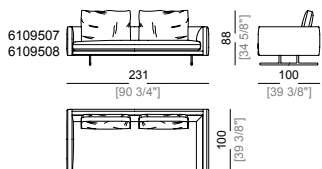

**Springing:** elastic belts.

**Seat height:** 40 cm

**Arm height:** 62 cm

**Feet:** metal finish black nickel or varnished micaceous brown or oxy grey, h.16 cm

**On request feet can be supplied 4 cm higher by using spacers that may be at sight.**

**Piano di molleggio:** cinghie elastiche.

**Altezza seduta:** 40 cm

**Altezza bracciolo:** 62 cm

**Piedi:** metallo finitura black nickel oppure verniciato marrone micaceo o oxy grey, h.16 cm.

**Su richiesta al momento dell'ordine è possibile avere piedi più alti di 4 cm. previo inserimento di distanziali che potrebbero essere visibili.**

**Sofa**  
Divano

**Right or left unit**  
Laterale dx o sx

**Central unit**  
Centrale

**Right or left corner sofa**  
Divano angolare

**Right or left corner unit**  
Laterale angolare dx o sx

**Unit with right or left pouf**  
Laterale con pouf dx o sx