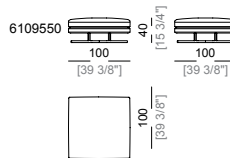

**Springing:** elastic belts.

**Seat height:** 40 cm

**Arm height:** 62 cm

**Feet:** metal finish black nickel or varnished micaceous brown or oxy grey, h.16 cm

**On request feet can be supplied 4 cm higher by using spacers that may be at sight.**

**Piano di molleggio:** cinghie elastiche.

**Altezza seduta:** 40 cm

**Altezza bracciolo:** 62 cm

**Piedi:** metallo finitura black nickel oppure verniciato marrone micaceo o oxy grey, h.16 cm.

**Su richiesta al momento dell'ordine è possibile avere piedi più alti di 4 cm. previo inserimento di distanziali che potrebbero essere visibili.**

**Central unit with right or left pouf**  
Centrale con pouf dx o sx

**Chaise-longue with right or left short arm**  
Chaise longue dx o sx

**Dormeuse**  
Dormeuse

**Armchair**  
Poltrona

**Pouf**  
Pouf

**Composition A**  
Composizione A

**Composition B**  
Composizione B

**Composition C**  
Composizione C