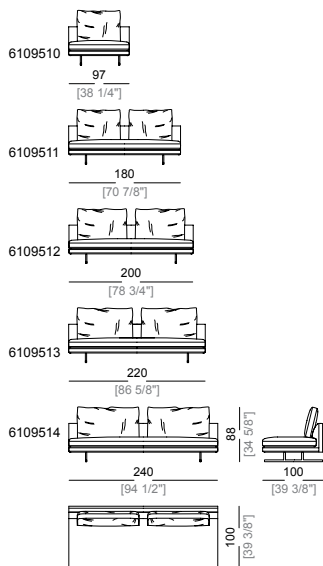

**Springing:** elastic belts.

**Seat height:** 40 cm

**Arm height:** 62 cm

**Feet:** metal finish black nickel or varnished micaceous brown or oxy grey, h.16 cm

**On request feet can be supplied 4 cm higher by using spacers that may be at sight.**

**Piano di molleggio:** cinghie elastiche.

**Altezza seduta:** 40 cm

**Altezza bracciolo:** 62 cm

**Piedi:** metallo finitura black nickel oppure verniciato marrone micaceo o oxy grey, h.16 cm.

**Su richiesta al momento dell'ordine è possibile avere piedi più alti di 4 cm. previo inserimento di distanziali che potrebbero essere visibili.**

**Sofa**  
Divano

**Right or left unit**  
Laterale dx o sx

**Central unit**  
Centrale

**Right or left corner sofa**  
Divano angolare

**Right or left corner unit**  
Laterale angolare dx o sx

**Unit with right or left pouf**  
Laterale con pouf dx o sx