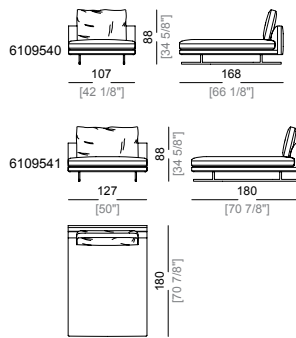

Dormeuse
Dormeuse