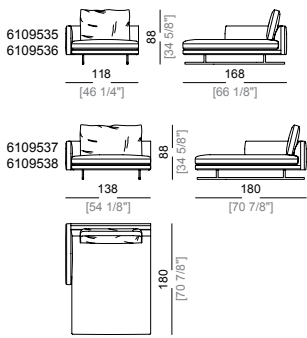

Chaise-longue with right or left short arm
Chaise longue dx o sx