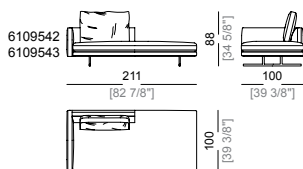

**Springing:** elastic belts.

**Seat height:** 40 cm

**Arm height:** 62 cm

**Feet:** metal finish black nickel or varnished micaceous brown or oxy grey, h.16 cm

**On request feet can be supplied 4 cm higher by using spacers that may be at sight.**

**Piano di molleggio:** cinghie elastiche.

**Altezza seduta:** 40 cm

**Altezza bracciolo:** 62 cm

**Piedi:** metallo finitura black nickel oppure verniciato marrone micaceo o oxy grey, h.16 cm.

**Su richiesta al momento dell'ordine è possibile avere piedi più alti di 4 cm. previo inserimento di distanziali che potrebbero essere visibili.**

**Sofa**  
Divano

**Right or left unit**  
Laterale dx o sx

**Central unit**  
Centrale

**Right or left corner sofa**  
Divano angolare

**Right or left corner unit**  
Laterale angolare dx o sx

**Unit with right or left pouf**  
Laterale con pouf dx o sx