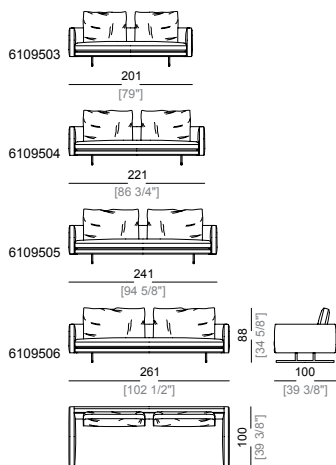

Sofa
Divano