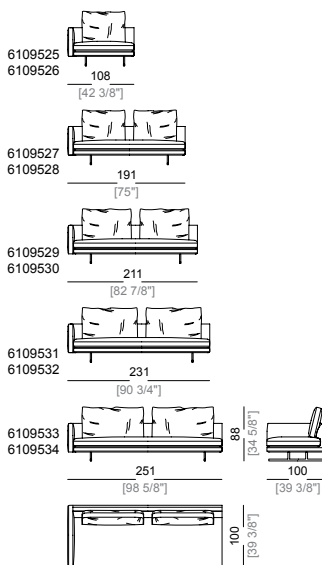

Right or left unit
Laterale dx o sx