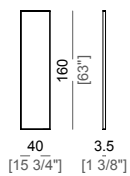

Attention: the mirrors can be hanged both vertically and horizontally.

Parti metalliche: lamiera, finiture: ottone, titanio o black nickel oppure verniciato oxy grey.

Fascia: legno rivestito in pelle

Specchio: cristallo specchiato o cristallo specchiato fumé.

Attenzione: gli specchi sono posizionabili sia in senso verticale sia in senso orizzontale.

Mirror
Specchio

6500601

Mirror
Specchio

6500602

Mirror
Specchio

6500603

Mirror
Specchio