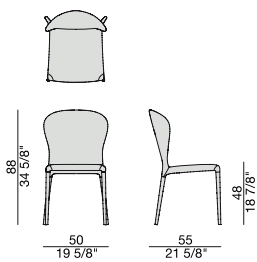

Sedia con struttura in massello di noce canaletta o frassino e rivestimento nei tessuti della collezione.

Chair with frame in solid canaletta walnut or ash and cover in the fabrics of the collection.

Stuhl mit Gestell aus massivem Nussbaum Canaletta oder Esche und Bezug in den Stoffen der Kollektion.

Chaise avec structure en noyer canaletta massif ou frêne et revêtement dans les tissus de la collection.

Silla con estructura en nogal canaletta o fresno macizo y revestimiento en las telas de la colección.