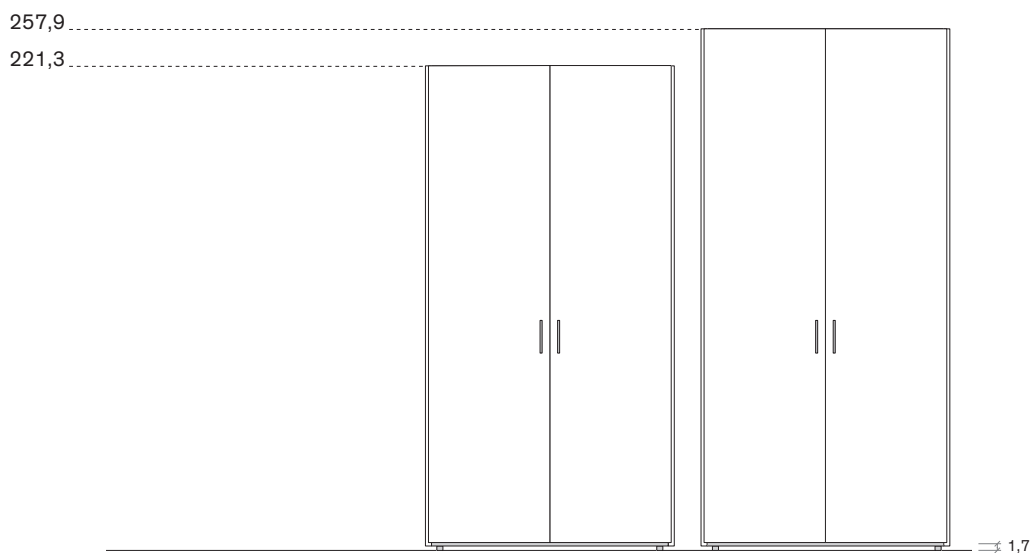

**ALTEZZE**  
 HEIGHTS

Altezza comprensiva di piedino regolabile H. 0,7 cm.  
 Height includes 0,7cm-high adjustable foot.

**LARGHEZZE**  
 WIDTHS

**BATTENTE**  
 HINGED

**PROFONDITÀ**  
 DEPTHS

Le informazioni contenute nelle presenti schede tecniche sono indicative. Eventuali differenze con il listino in vigore non costituiscono motivo di contestazione.  
 The information given in this technical sheet are indicative. Any discrepancies with the price list currently in force cannot be cause for complaint.