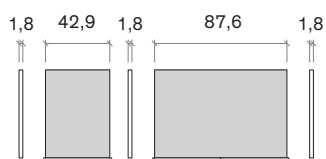

**ALTEZZE**  
 HEIGHTS

Altezza comprensiva di piedino regolabile H. 0,7 cm.  
 Height includes 0,7cm-high adjustable foot.

**LARGHEZZE**  
 WIDTHS

**BATTENTE**  
 HINGED

**PROFONDITÀ**  
 DEPTHS

Le informazioni contenute nelle presenti schede tecniche sono indicative. Eventuali differenze con il listino in vigore non costituiscono motivo di contestazione.  
 The information given in this technical sheet are indicative. Any discrepancies with the price list currently in force cannot be cause for complaint.