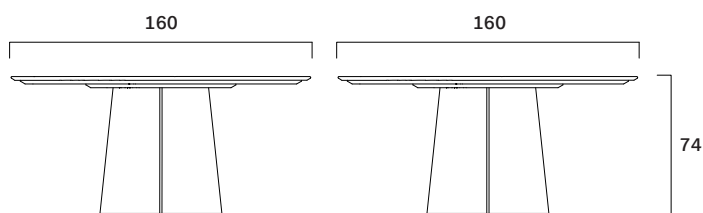

## Artù 160

FG 494.00  
design Michele di Fonzo

Tavolo con base rivestita in pelle e dettagli in metallo con finitura ottone spazzolato. Top in marmo (160 cm). Su richiesta, vassoio girevole in marmo.

Table with leather-upholstered base and metal details in brushed brass finish. Top in marble (160 cm). Lazy Susan in marble available upon request.

Peso/Weight: 110 kg 54 kg  
Cubaggio/Cubage: 0,62 m<sup>3</sup> 114,0 Kg 91x91x87 cm  
3,82 m<sup>3</sup> 143,0 Kg 191x100x200 cm