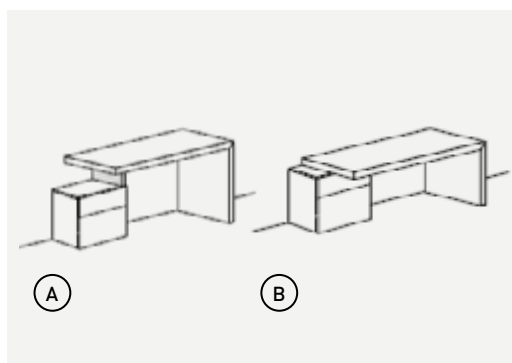

03

B scrivania con fianco in legno singolo in appoggio su moduli,
EN desk with one wooden side stacked on modules