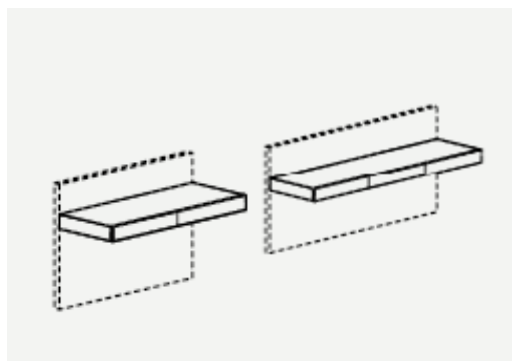

Accessori per scrittoio Ala

EN Ala desk accessories

Tipologia

EN Types

01
Scrittoio L120 e L180 cm,
EN Desk W 47.24" - 70.87"

02
Pannelli in legno*,
EN Wooden wall panels*

L 120 - 180 cm
H 40 - 60 - 90 cm
P 5 cm

W 47.24" - 70.87"
H 15.75" - 23.62" - 35.43"
D 1.97"

*obbligatori, EN obligatory

03
Pannelli con specchio
argento, EN Panels with
Argento mirror

L 120 - 180 cm
H 30 - 40 - 50 - 60 cm
P 5 cm

W 47.24" - 70.87"
H 11.81" - 15.75" - 19.68" -
23.62" D 1.97"

01