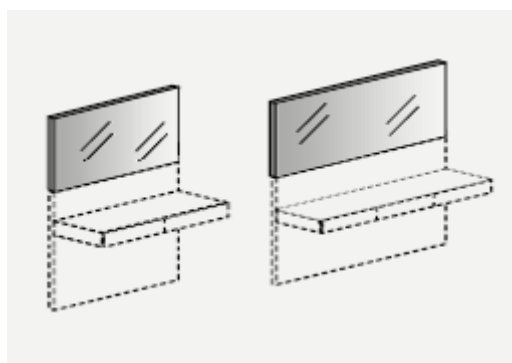

EN Ala desk accessories

Tipologia

EN Types

01
Scrittoio L120 e L180 cm,
EN Desk W 47.24" - 70.87"

02
Pannelli in legno*,
EN Wooden wall panels*

L 120 - 180 cm
H 40 - 60 - 90 cm
P 5 cm

W 47.24" - 70.87"
H 15.75" - 23.62" - 35.43"
D 1.97"

*obbligatori, EN obligatory

03
Pannelli con specchio
argento, EN Panels with
Argento mirror

L 120 - 180 cm
H 30 - 40 - 50 - 60 cm
P 5 cm

W 47.24" - 70.87"
H 11.81" - 15.75" - 19.68" -
23.62" D 1.97"

01

02

03