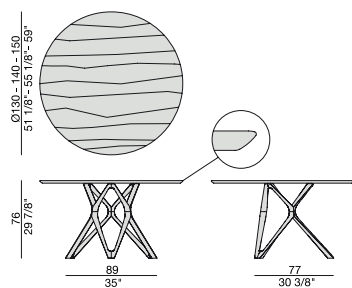

CIRCE TONDO L

Design D. Dolcini

TAVOLO | DINING TABLE

2016

Tavolo da pranzo rotondo in
massello di noce canaletta.

Round dining table with base in
solid canaletta walnut.

Runder Esstisch mit Gestell aus
massivem Nussbaum Canaletta.

Table à manger ronde avec
structure en noyer canaletta
massif.

Mesa de comedor redonda con
base en nogal canaletta macizo.