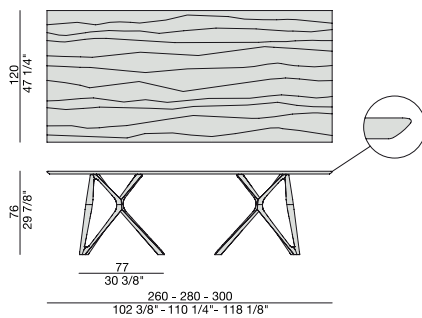

CIRCE 2 BASI RETTANGOLARE L

Design D. Dolcini

TAVOLO | DINING TABLE

2016

Tavolo da pranzo rettangolare con due basi in massello di noce canaletta.

Rectangular dining table with two bases in solid canaletta walnut.

Rechteckiger Esstisch mit zwei Gestellen aus massivem Nussbaum Canaletta.

Table à manger rectangulaire avec structure en noyer canaletta massif.

Mesa de comedor rectangular con dos bases en nogal canaletta macizo.