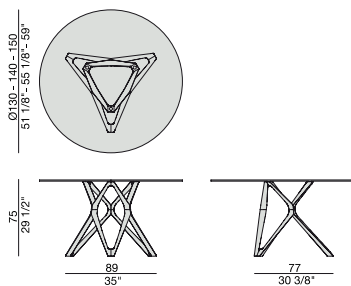

CIRCE TONDO C

Design D. Dolcini

TAVOLO | DINING TABLE

2016

Tavolo da pranzo rotondo con base in massello di noce canaletta e piano in cristallo temperato (spessore mm. 12).

Round dining table with base in solid canaletta walnut and top in tempered glass (thickness mm. 12).

Runder Esstisch mit Gestell aus massivem Nussbaum Canaletta und ESG-Glasplatte (Stärke mm. 12).

Table à manger ronde avec structure en noyer canaletta massif et plateau en verre trempé (épaisseur mm. 12).

Mesa de comedor redonda con base en nogal canaletta macizo y tapa en cristal templado (espesor mm. 12).