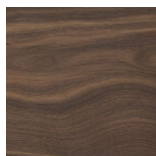

CIRCE RETTANGOLARE C

Design D. Dolcini

TAVOLO | DINING TABLE

2016

Essenze | Wood

NOCE CANALETTA
Canaletta Walnut