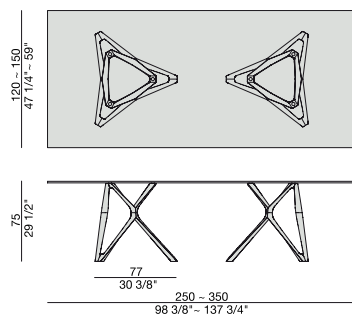

CIRCE 2 BASI RETTANGOLARE C

Design D. Dolcini

TAVOLO | DINING TABLE

2016

Tavolo da pranzo rettangolare con due basi in massello di noce canaletta e piano in cristallo temperato (spessore mm. 12).

Rectangular dining table with two bases in solid canaletta walnut and top in tempered glass (thickness mm. 12).

Rechteckiger Esstisch mit zwei Gestellen aus massivem Nussbaum Canaletta und ESG-Glasplatte (Stärke mm. 12).

Table à manger rectangulaire avec structure en noyer canaletta massif et plateau en verre trempé (épaisseur mm. 12).

Mesa de comedor rectangular con dos bases en nogal canaletta macizo y tapa en cristal templado (espesor mm. 12).